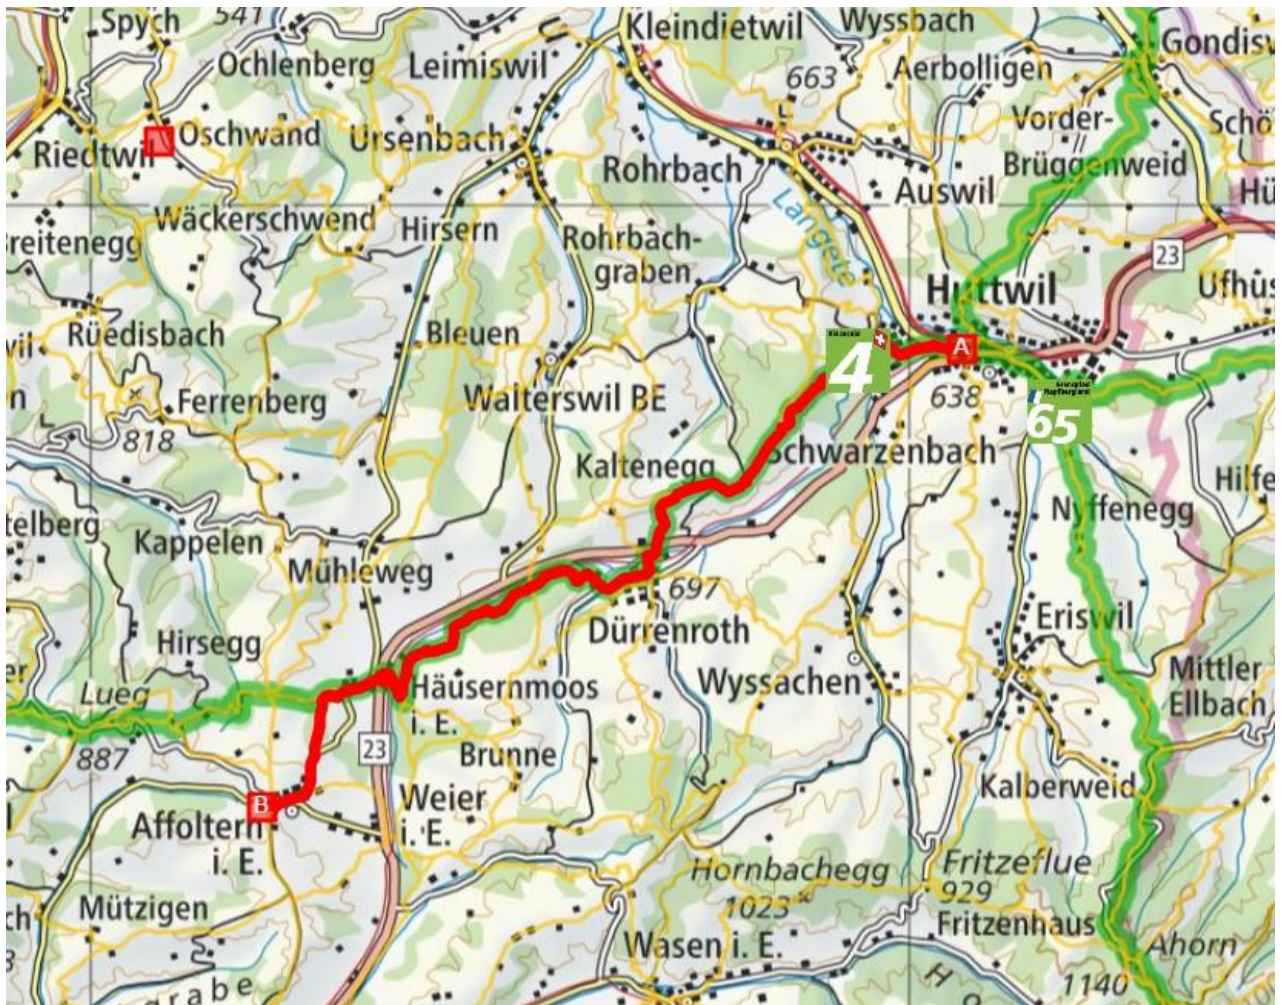

- Départ de la gare de Huttwil / Abfahrt vom Bahnhof Huttwil
- Arrivée à Affoltern i.E / Ankunft in Affolter i.E
- Distance / Entfernung : ~ 13 km

Contact / Kontakt :
 Sabine Leuenberger
 079 796 69 54
 sabine.leuenberger@bluewin.ch