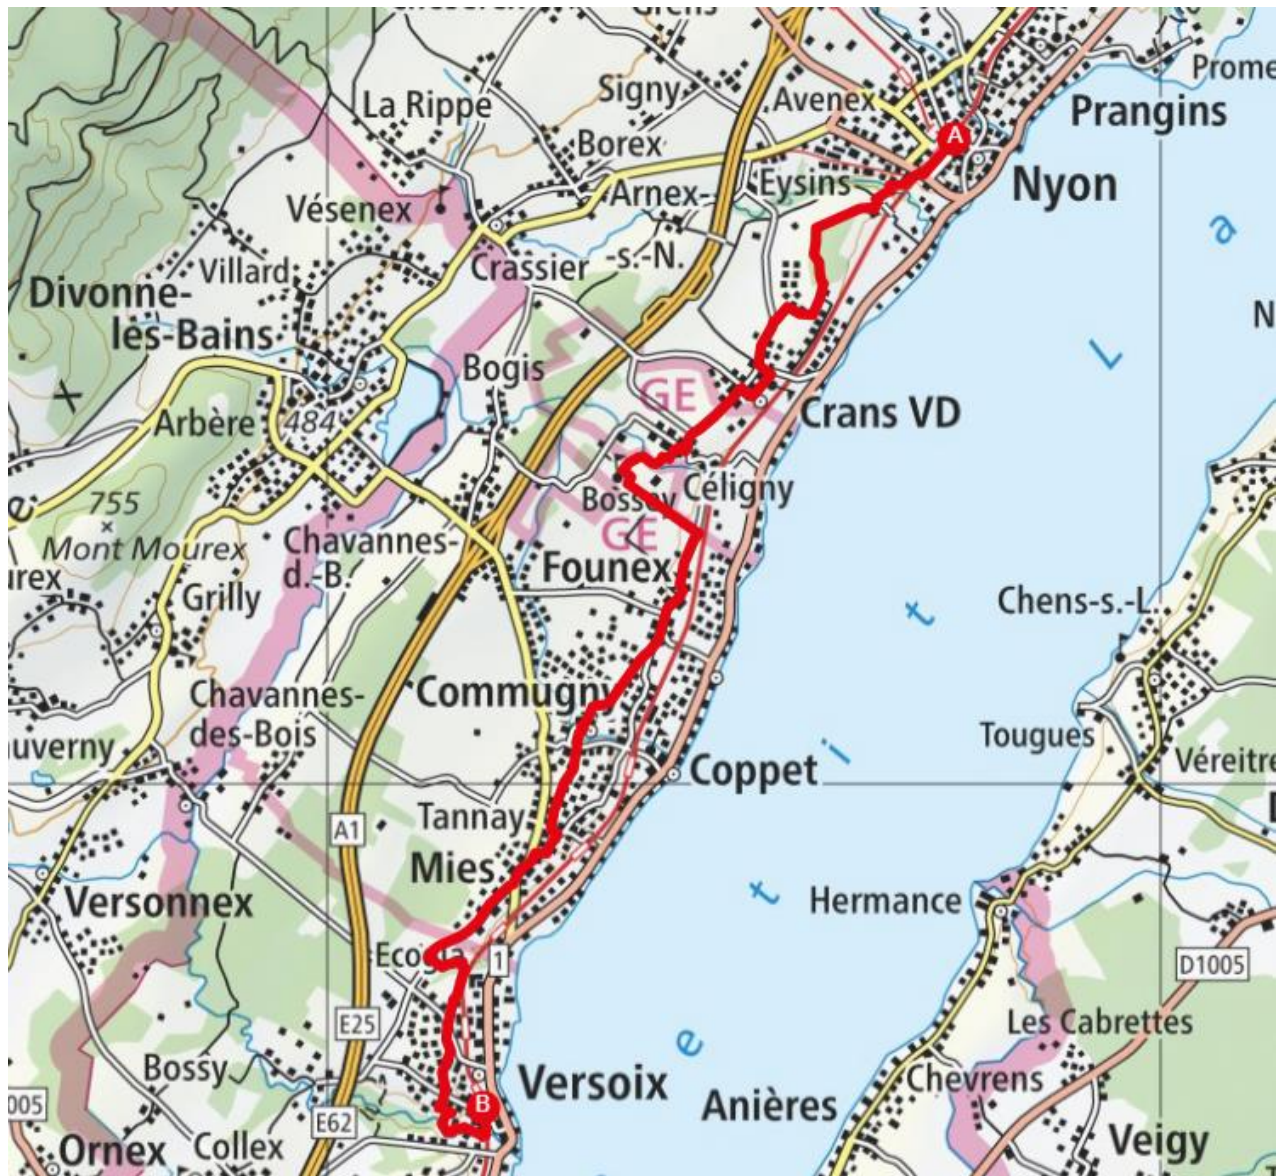

- Départ de la gare de Nyon
- Arrivée à la gare de Versoix
- Distance : ~ 19 km pour 4h40 de marche effective

Contact :
Magali Weiss
079 219 81 21
magali.weiss@bluewin.ch

Inscription obligatoire : registration@viajacobi4.ch