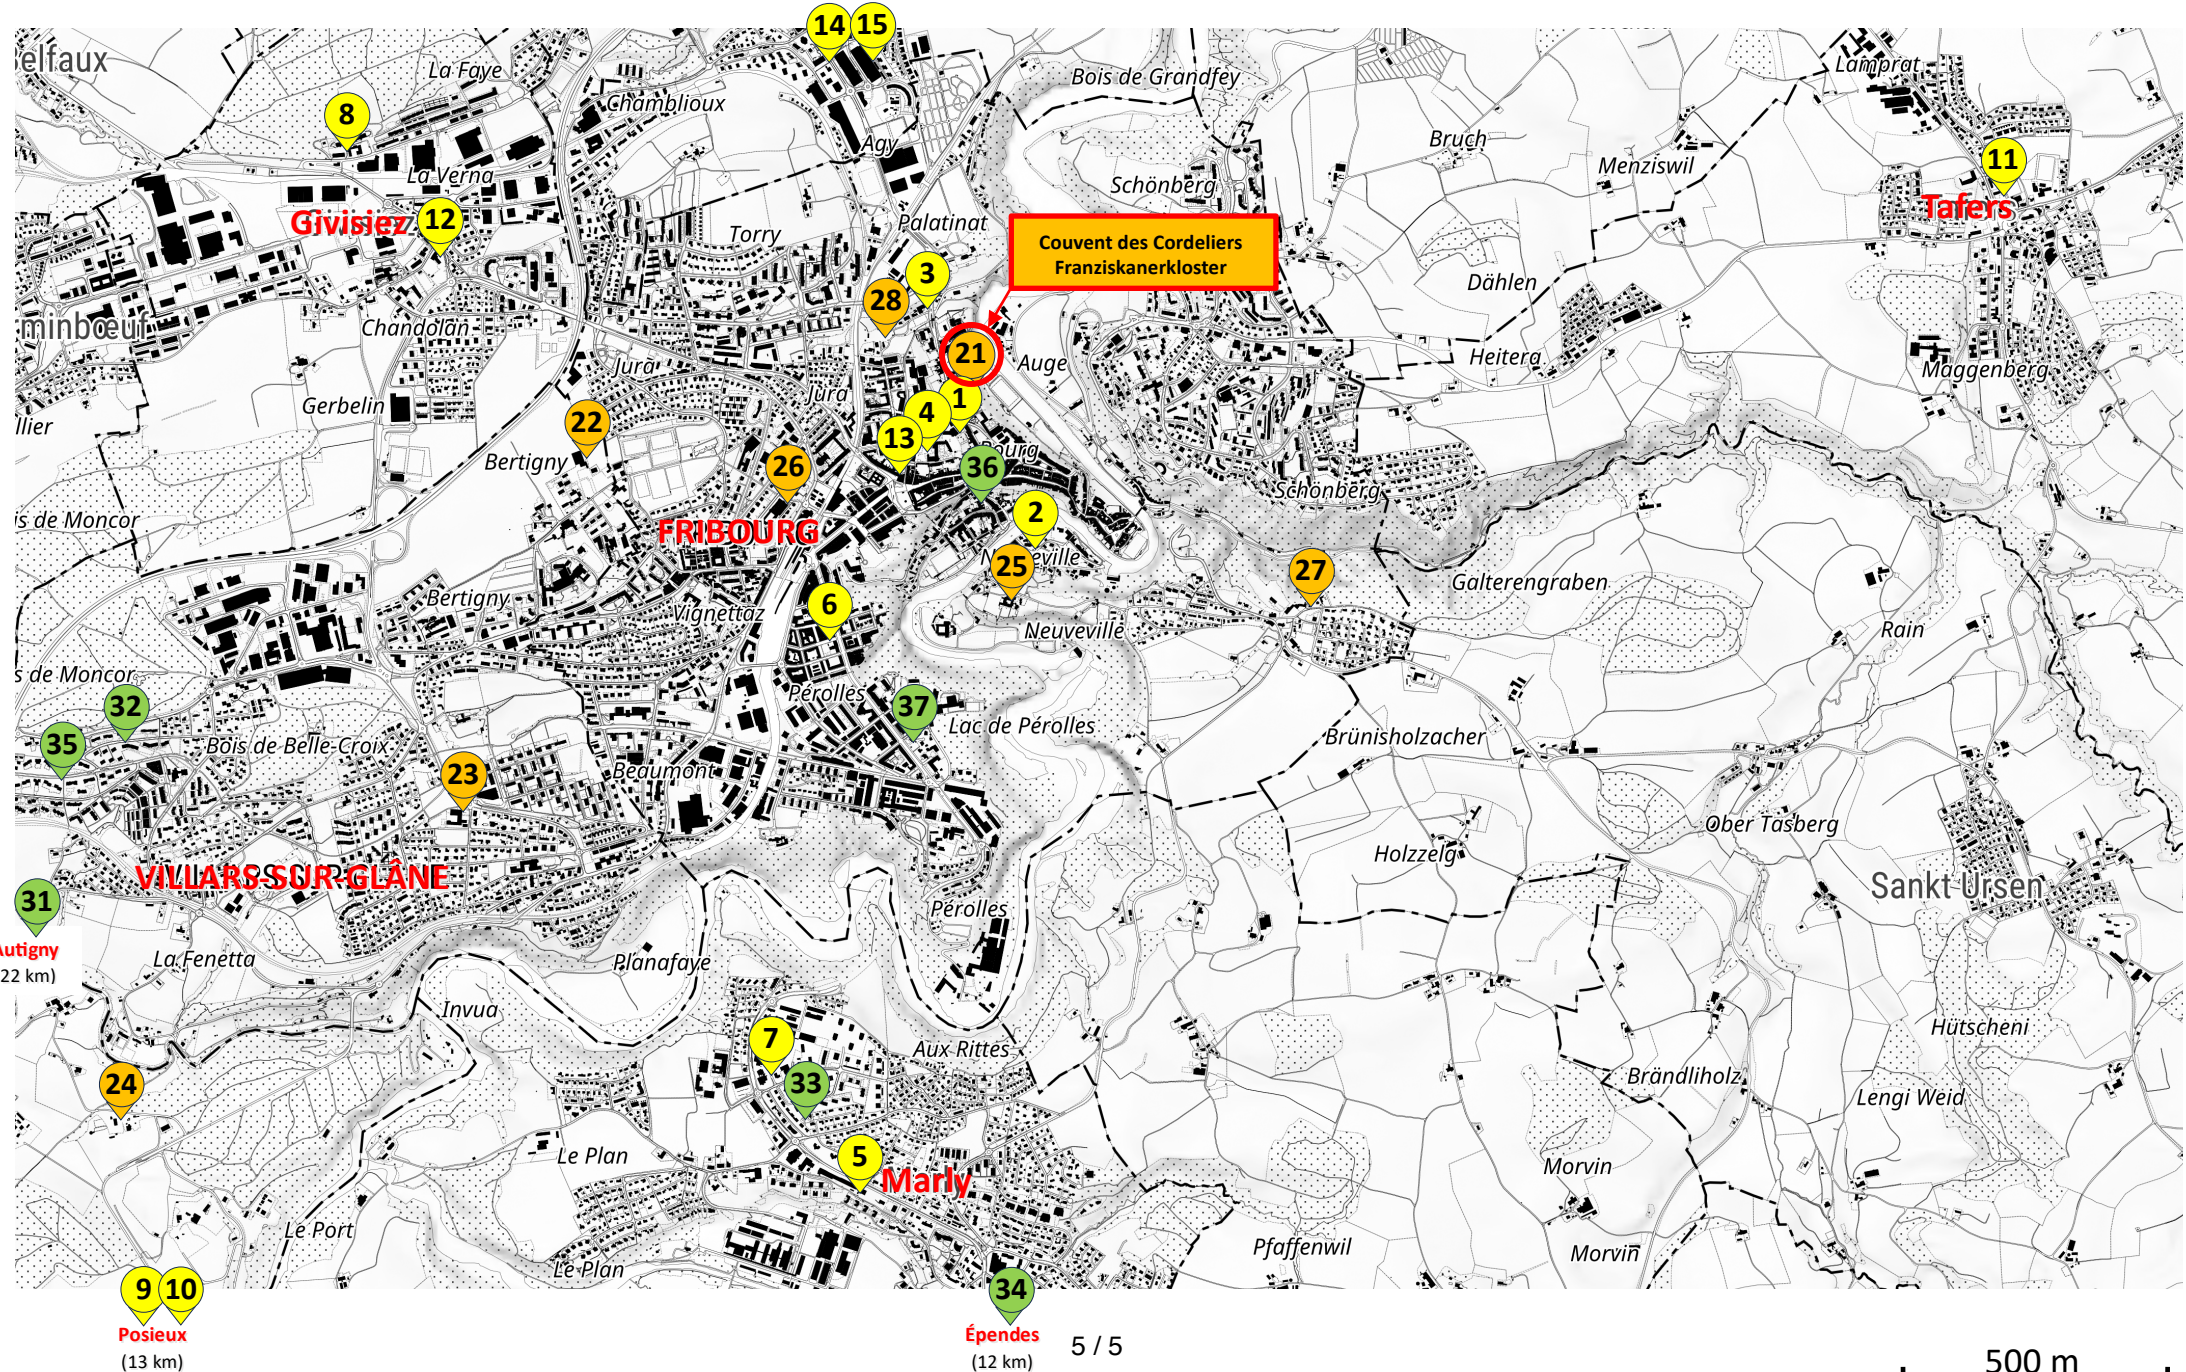

EMPLACEMENT DES HÉBERGEMENTS - LAGE DER UNTERKÜNFTE

500 m